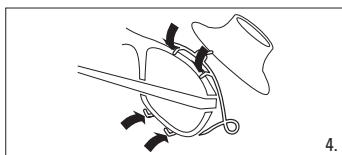

**1492 - 5916 - 6222 - 6223 - 6224 - 6379**

**FR** Instructions pour la mise en place des loupes ARY

**DE** Instruktionen zur Anpassung der Lupen ARY

**EN** Instructions for fitting ARY eyeglasses

**ES** Instrucciones para colocar en su sitio las loupes ARY

**Ary mini**  
25-35 mm

**Ary standard**  
35-40 mm

**Ary maxi**  
> 40 mm